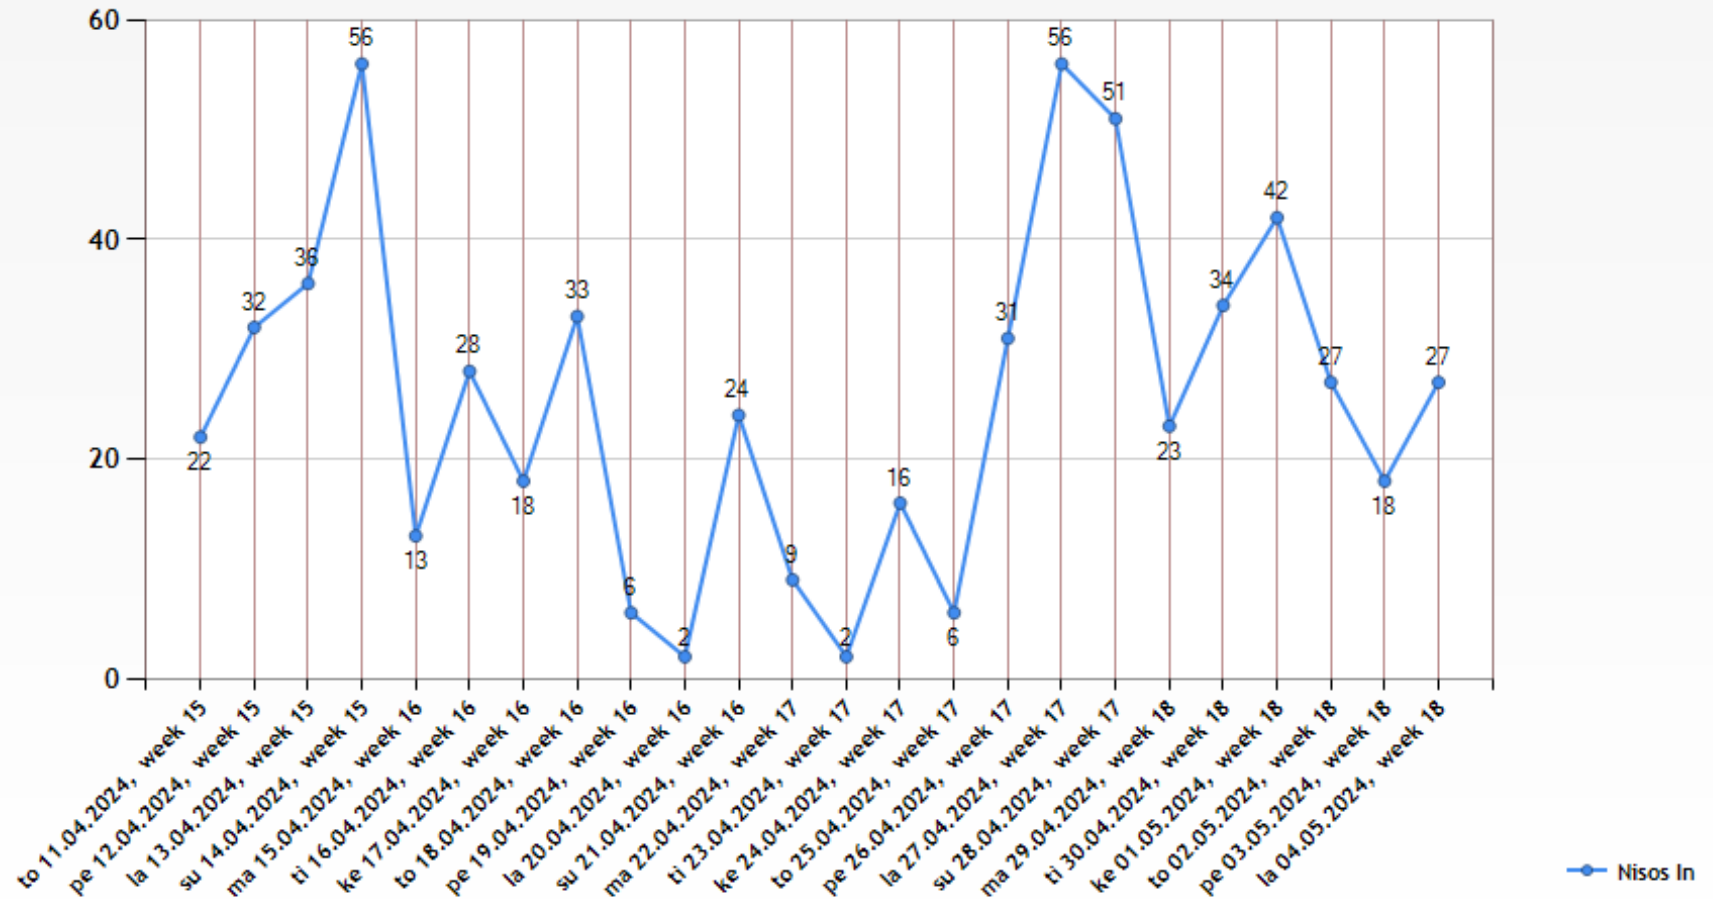

Visitors count report, 11.04.2024 - 04.05.2024

No.	Sensor Name	Serial	POSID	Date	Visitors	Week No.	Week Day
1	Nisos In	140005087		11.04.2024	22	15	to
2	Nisos In	140005087		12.04.2024	32	15	pe
3	Nisos In	140005087		13.04.2024	36	15	la
4	Nisos In	140005087		14.04.2024	56	15	su
5	Nisos In	140005087		15.04.2024	13	16	ma
6	Nisos In	140005087		16.04.2024	28	16	ti
7	Nisos In	140005087		17.04.2024	18	16	ke
8	Nisos In	140005087		18.04.2024	33	16	to

9	Nisos In	140005087		19.04.2024	6	16	pe
10	Nisos In	140005087		20.04.2024	2	16	la
11	Nisos In	140005087		21.04.2024	24	16	su
12	Nisos In	140005087		22.04.2024	9	17	ma
13	Nisos In	140005087		23.04.2024	2	17	ti
14	Nisos In	140005087		24.04.2024	16	17	ke
15	Nisos In	140005087		25.04.2024	6	17	to
16	Nisos In	140005087		26.04.2024	31	17	pe
17	Nisos In	140005087		27.04.2024	56	17	la
18	Nisos In	140005087		28.04.2024	51	17	su
19	Nisos In	140005087		29.04.2024	23	18	ma
20	Nisos In	140005087		30.04.2024	34	18	ti
21	Nisos In	140005087		01.05.2024	42	18	ke
22	Nisos In	140005087		02.05.2024	27	18	to
23	Nisos In	140005087		03.05.2024	18	18	pe
24	Nisos In	140005087		04.05.2024	27	18	la