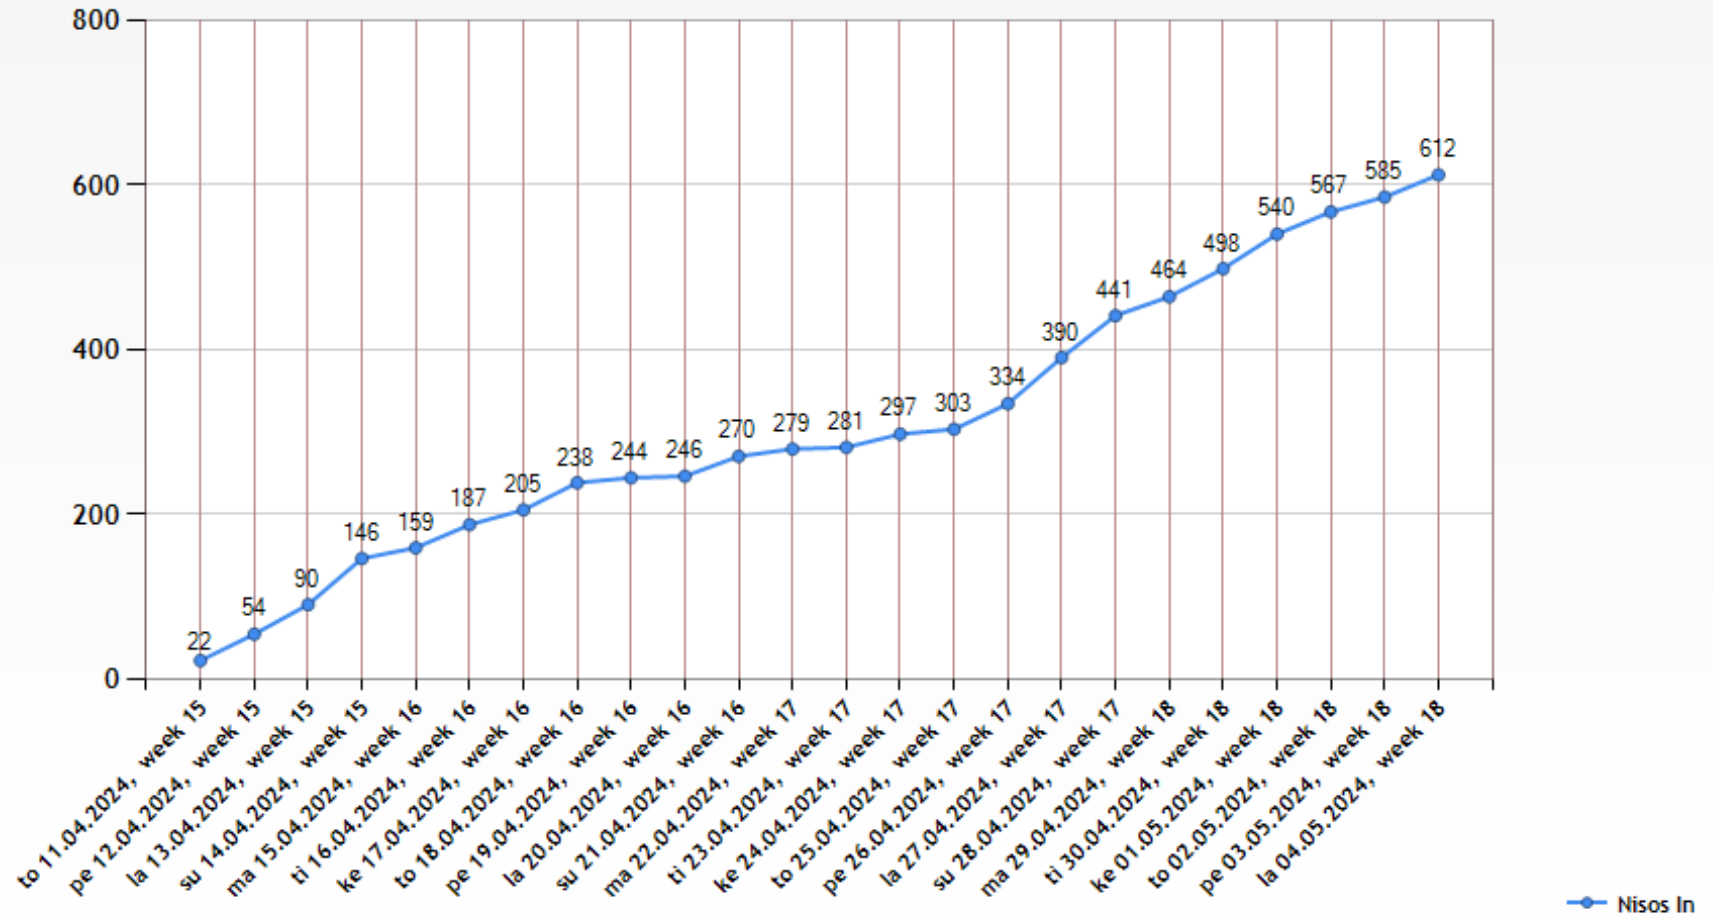

### Visitors cumulative report, 11.04.2024 - 04.05.2024

No.	Sensor Name	Serial	POSID	Date	Visitors	Week No.	Week Day
1	Nisos In	140005087		11.04.2024	22	15	to
2	Nisos In	140005087		12.04.2024	54	15	pe
3	Nisos In	140005087		13.04.2024	90	15	la
4	Nisos In	140005087		14.04.2024	146	15	su
5	Nisos In	140005087		15.04.2024	159	16	ma
6	Nisos In	140005087		16.04.2024	187	16	ti
7	Nisos In	140005087		17.04.2024	205	16	ke
8	Nisos In	140005087		18.04.2024	238	16	to

9	Nisos In	140005087		19.04.2024	244	16	pe
10	Nisos In	140005087		20.04.2024	246	16	la
11	Nisos In	140005087		21.04.2024	270	16	su
12	Nisos In	140005087		22.04.2024	279	17	ma
13	Nisos In	140005087		23.04.2024	281	17	ti
14	Nisos In	140005087		24.04.2024	297	17	ke
15	Nisos In	140005087		25.04.2024	303	17	to
16	Nisos In	140005087		26.04.2024	334	17	pe
17	Nisos In	140005087		27.04.2024	390	17	la
18	Nisos In	140005087		28.04.2024	441	17	su
19	Nisos In	140005087		29.04.2024	464	18	ma
20	Nisos In	140005087		30.04.2024	498	18	ti
21	Nisos In	140005087		01.05.2024	540	18	ke
22	Nisos In	140005087		02.05.2024	567	18	to
23	Nisos In	140005087		03.05.2024	585	18	pe
24	Nisos In	140005087		04.05.2024	612	18	la